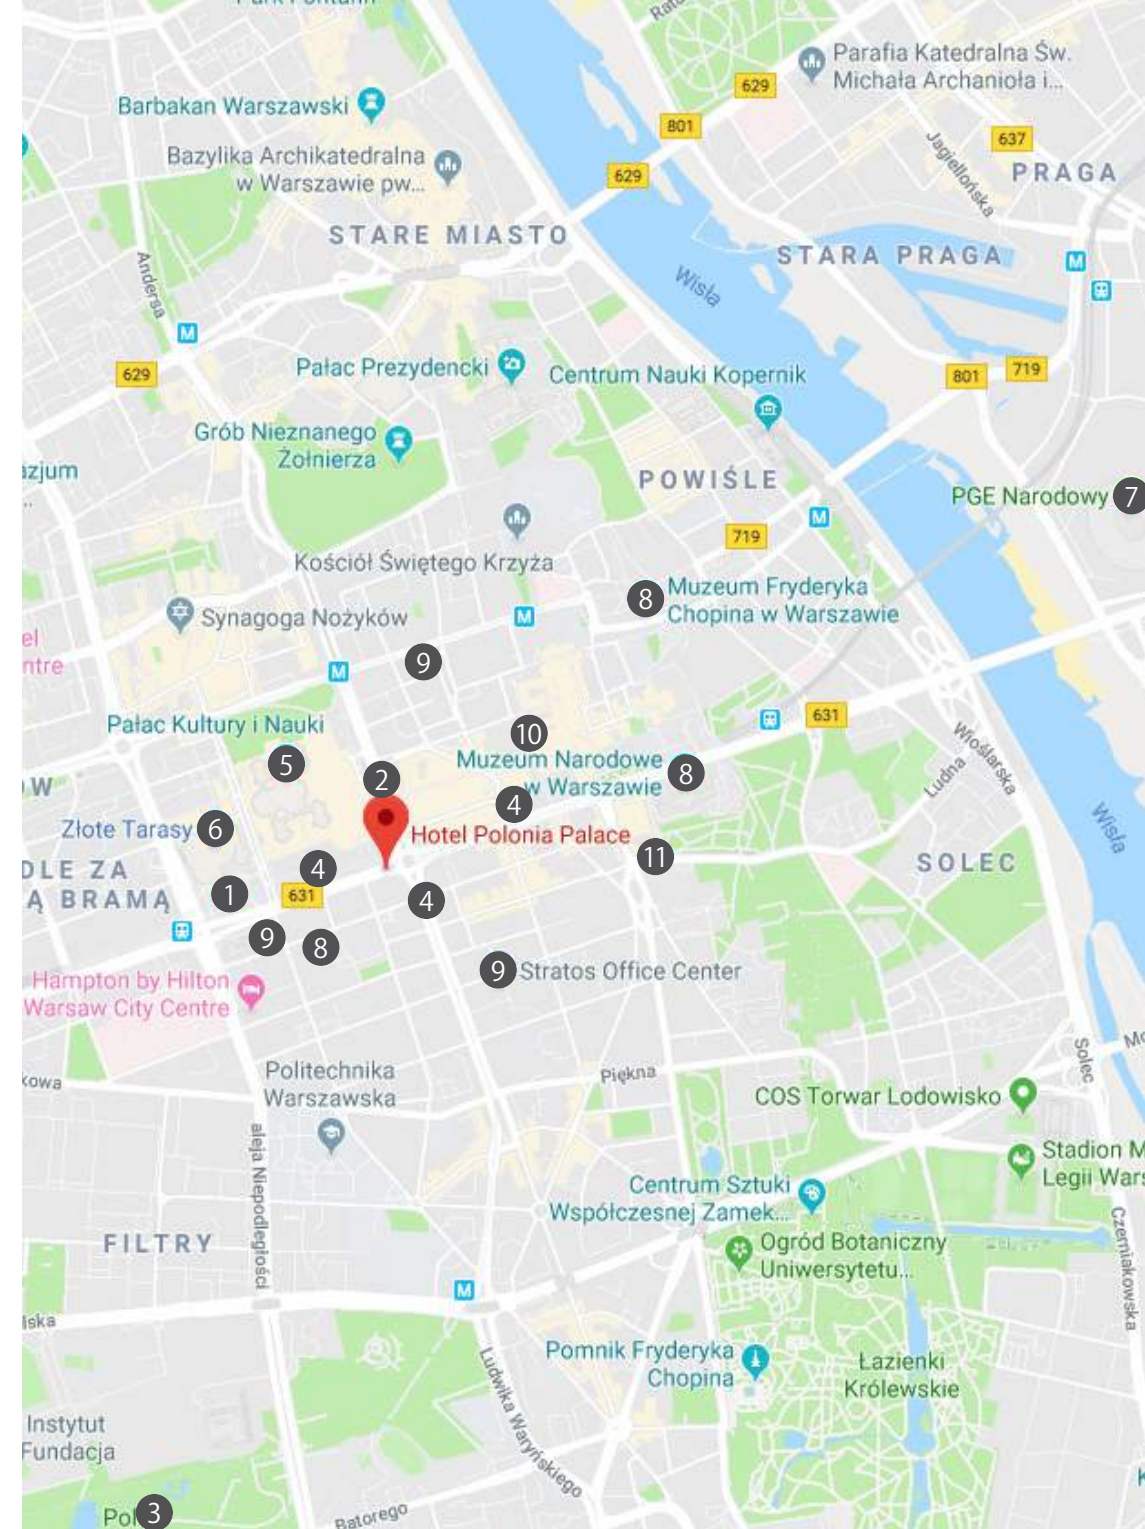

# Idealna lokalizacja

W sercu Warszawy, w pobliżu znajdują się:

- 1 Dworzec PKP Warszawa Centralna
- 2 Stacja metra Warszawa Centrum
- 3 Lotnisko Chopina - 8 km
- 4 Przystanki tramwajowe i autobusowe
- 5 Pałac Kultury i Nauki
- 6 Centrum handlowe Złote Tarasy
- 7 PGE Narodowy
- 8 Centra kultury, galerie, muzea i teatry
- 9 Centra biznesu i rozrywki
- 10 Ulica Nowy Świat i Stare Miasto
- 11 Giełda Papierów Wartościowych

## LOKALIZACJA

- centrum
- 300 m od dworca Warszawa Centralna
- 300 m od centrum handlowego Złote Tarasy
- 100 m od stacji metra Centrum
- ok. 8 km od Lotniska Chopina Warszawa