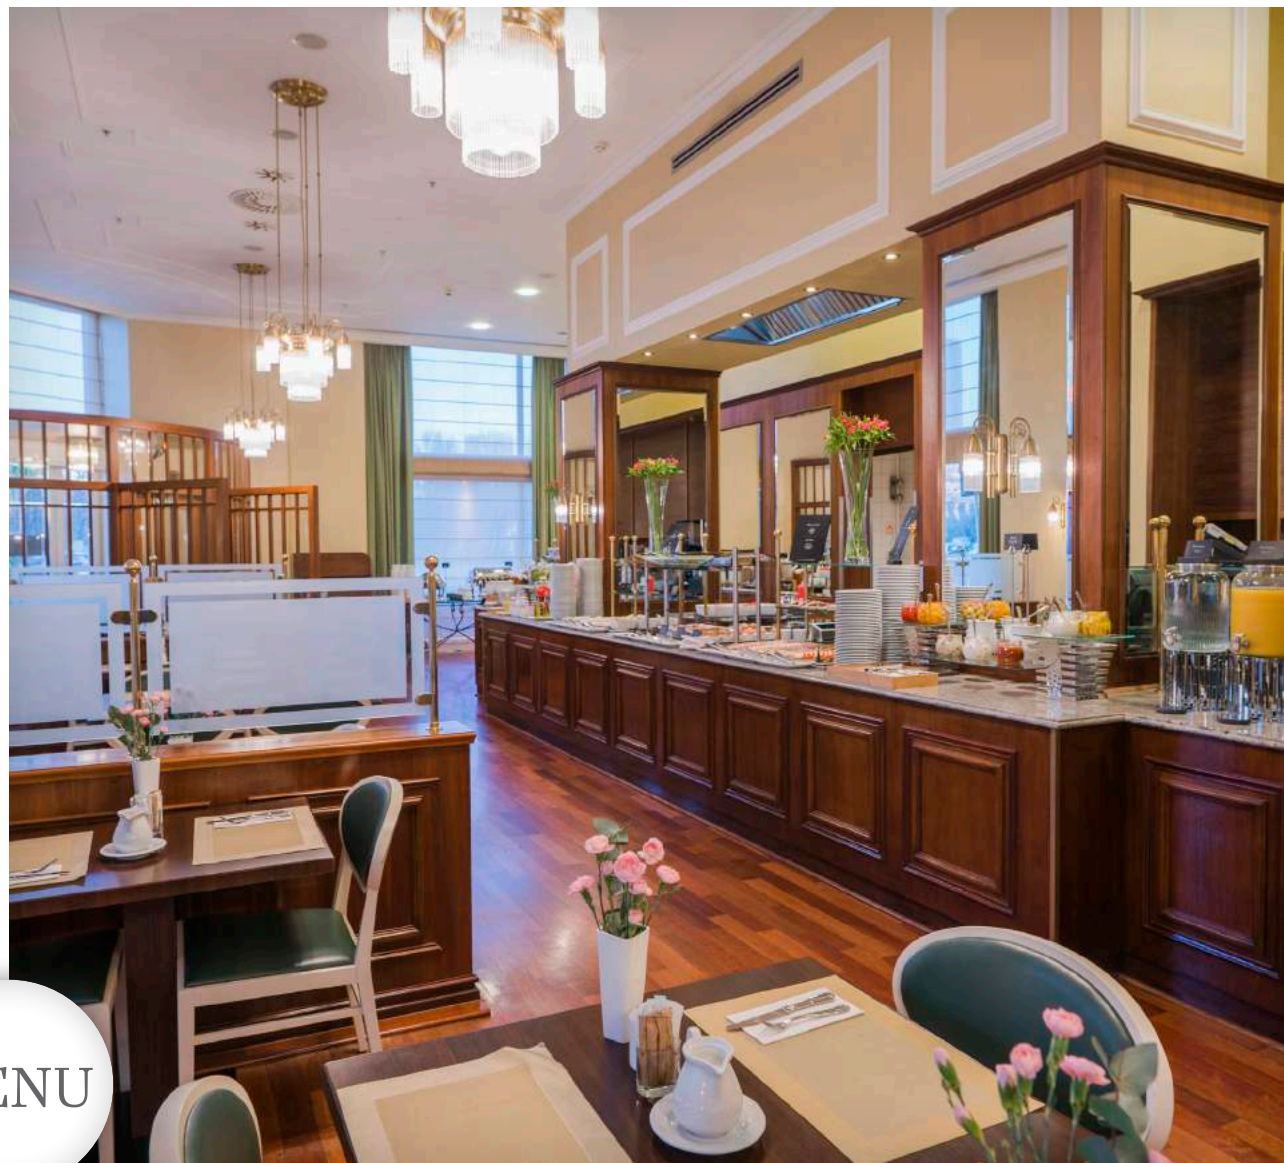

# Lobby Bar

Lobby Bar w Hotelu Polonia Palace słynie z najlepszych koktajli, sezonowego menu i niezapomnianych widoków na centrum Warszawy z Pałacem Kultury i Nauki.

Dzięki transmisjom dla fanów sportu to idealne miejsce na spotkania ze znajomymi. Wielbiciele muzyki, odwiedzający Lobby Bar wieczorem, docenią dyskretny akompaniament fortepianu.