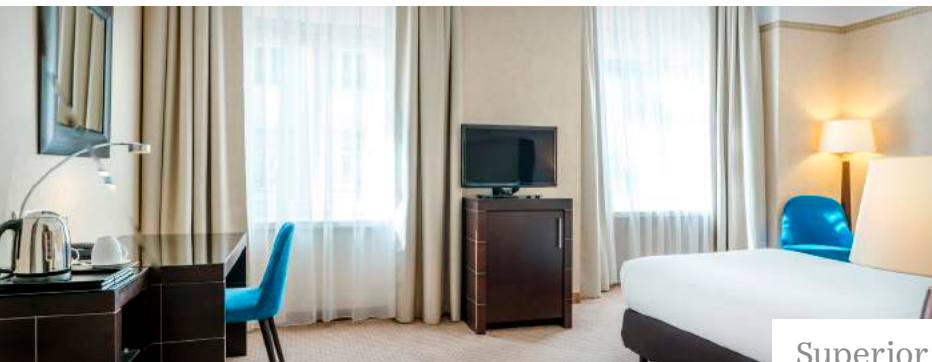

# Pokoje i apartamenty

Standard

Superior

Deluxe

## Wyposażenie i udogodnienia

- indywidualnie sterowana klimatyzacja
- zasłony zaciemniające
- dźwiękoszczelne okna
- łóżka o długości 2 m
- dodatkowa lampka do czytania nad każdym łóżkiem
- powiększona łazienka z nagłośnieniem i ogrzewaniem podłogowym
- prysznic lub wanna
- suszarka
- dodatkowe lustro do makijażu
- biurko
- sejf mieszczący laptop
- 24h room service
- minibar
- bezpłatna woda mineralna
- zestaw do przygotowania kawy i herbaty
- bezpłatny internet w każdym pokoju
- 2 telefony
- telewizor w jakości HD
- duży wybór programów TV w różnych językach