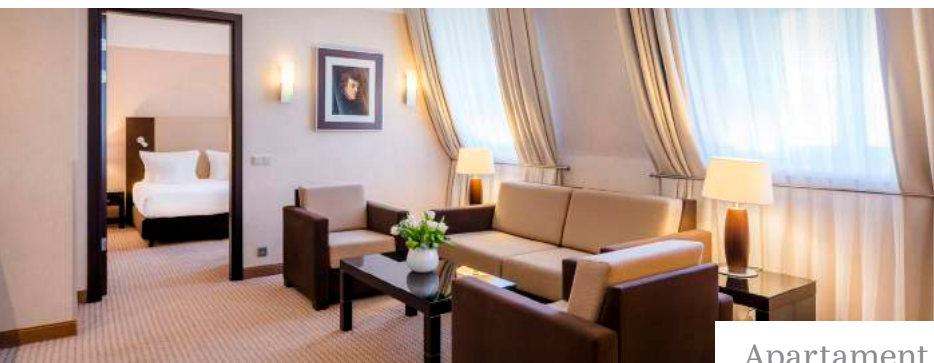

Pokoje i apartamenty

Apartment