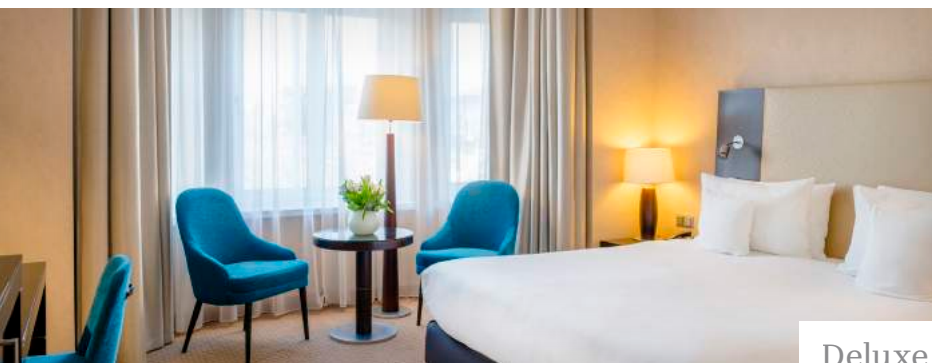

# Pokoje i apartamenty

Standard

Superior

Deluxe

## Wyposażenie i udogodnienia

- indywidualnie sterowana klimatyzacja
- zasłony zaciemniające
- dźwiękoszczelne okna
- łóżka o długości 2 m
- dodatkowa lampka do czytania nad każdym łóżkiem
- powiększona łazienka z nagłośnieniem i ogrzewaniem podłogowym
- prysznic lub wanna
- suszarka
- dodatkowe lustro do makijażu
- biurko
- sejf mieszczący laptop
- 24h room service
- minibar
- bezpłatna woda mineralna
- zestaw do przygotowania kawy i herbaty
- bezpłatny internet w każdym pokoju
- 2 telefony
- telewizor w jakości HD
- duży wybór programów TV w różnych językach