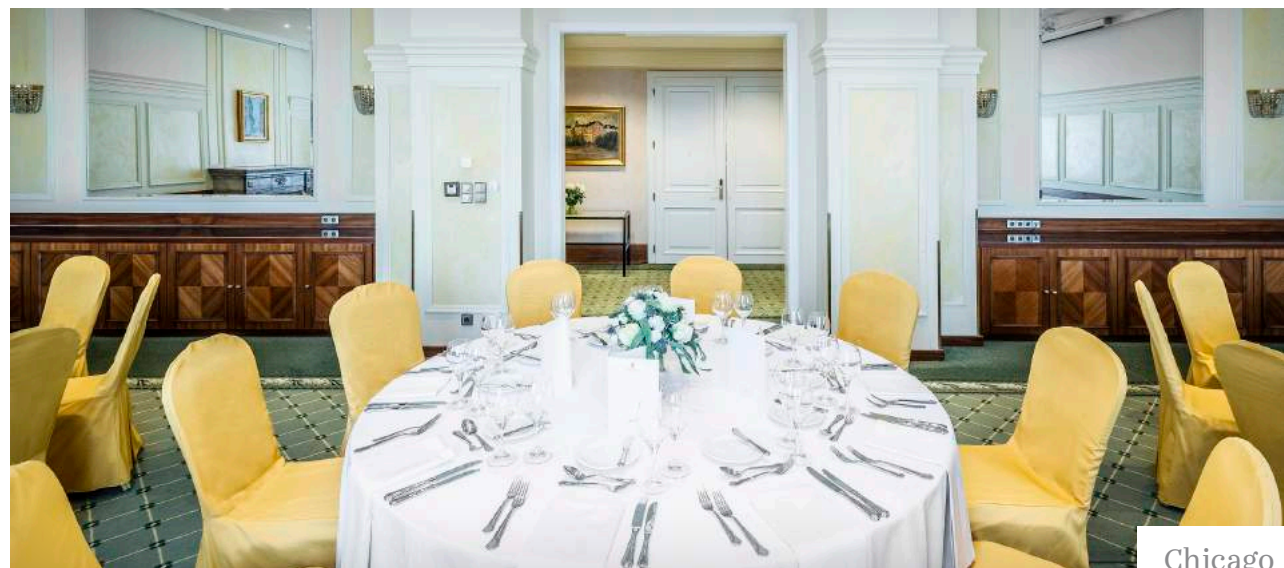

Miejsce wydarzeń

Hotel Polonia Palace to idealne miejsce na organizację spotkania w centrum Warszawy. Hotel oferuje dziesięć sal konferencyjnych dla 700 gości, w tym imponującą Salę Balową Ludwikowska oraz nową przestrzeń eventową - Ludwikowska Lounge. To także idealne miejsce na spotkania biznesowe i prywatne, kameralne uroczystości i duże wydarzenia. Hotel Polonia Palace to najlepszy adres na eventowej mapie Warszawy.

Wybierz idealną salę dla siebie klikając [tutaj](#)