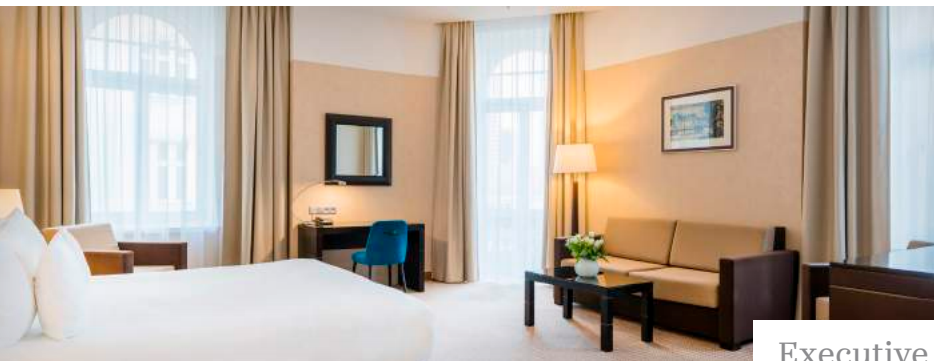

Pokoje i apartamenty

Executive