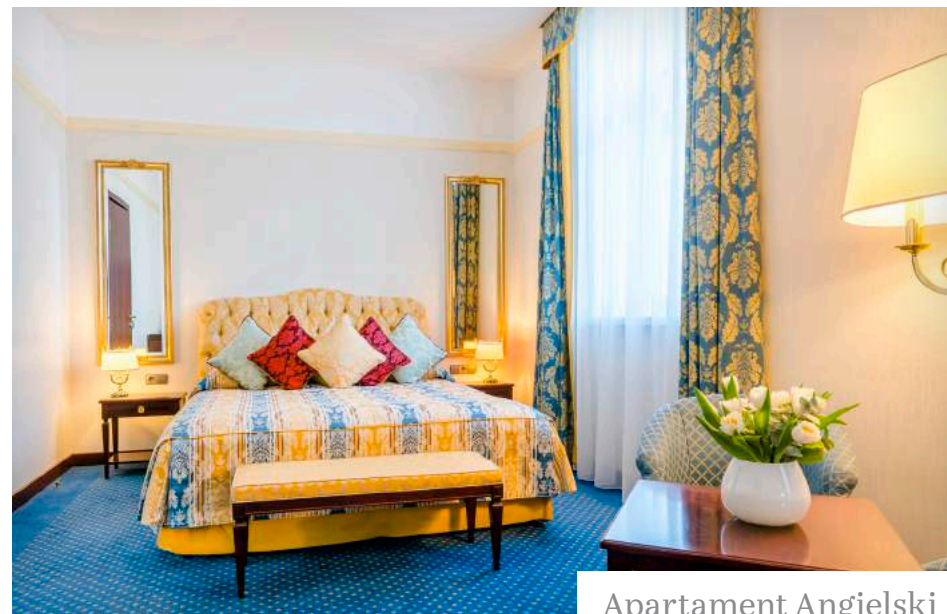

Apartment Angielski