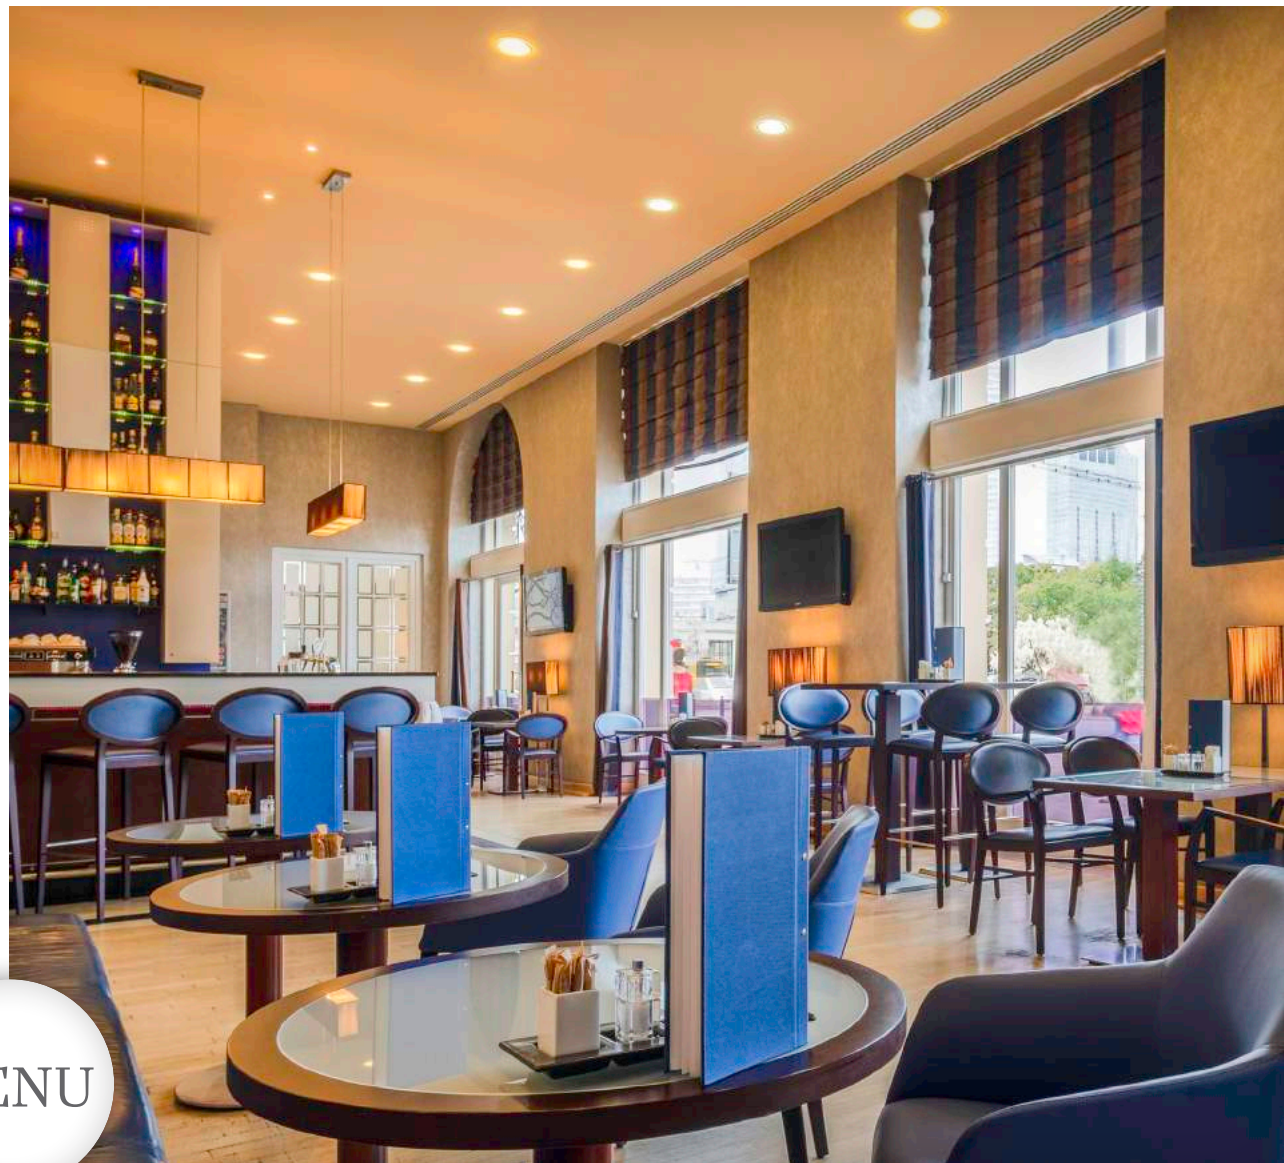

Lobby Bar

Lobby Bar w Hotelu Polonia Palace słynie z najlepszych koktajli, sezonowego menu i niezapomnianych widoków na centrum Warszawy z Pałacem Kultury i Nauki.

Dzięki transmisjom dla fanów sportu to idealne miejsce na spotkania ze znajomymi. Wielbiciele muzyki, odwiedzający Lobby Bar wieczorem, docenią dyskretny akompaniament fortepianu.

LOBBY BAR
by Polonia Palace Hotel

MENU