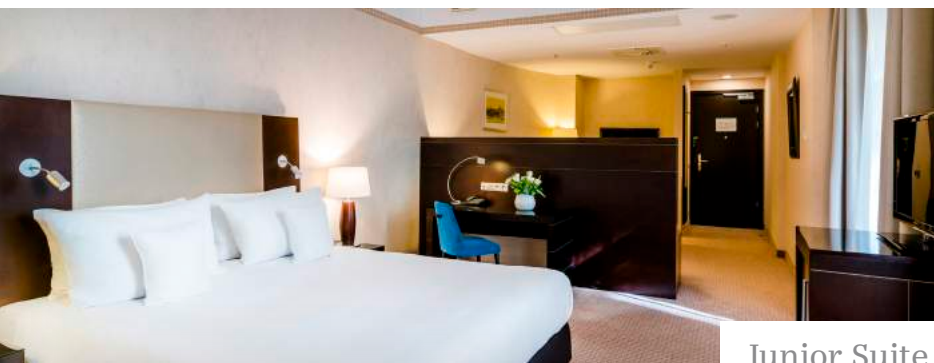

Junior Suite